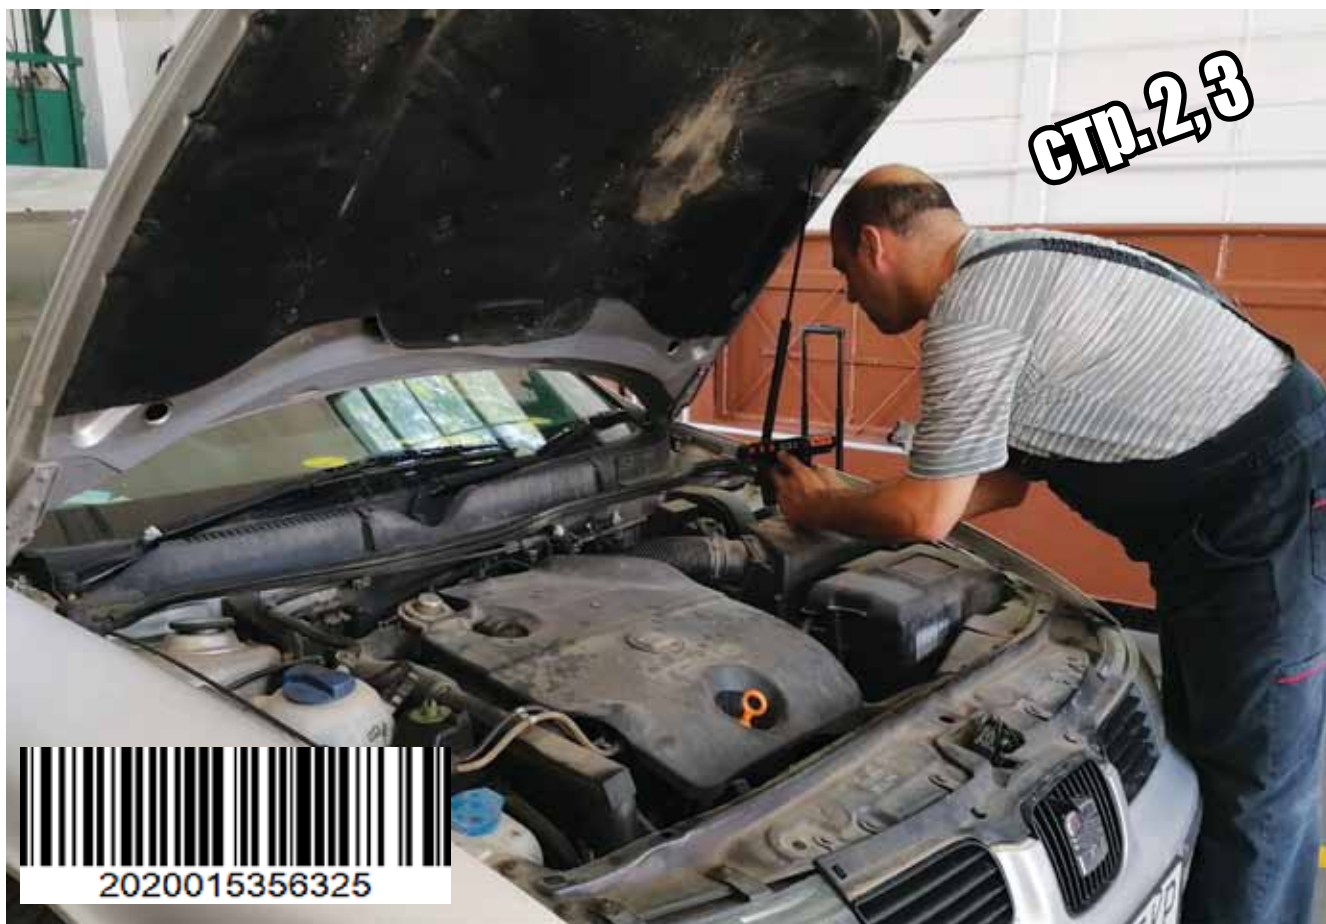

ПЕЛЕТНИ КАМИНИ
PRITY

www.prity-bg.com

Седмичната

10 ГОДИНИ

ТРАНСПОРТ И СТРОИТЕЛСТВО
НАДЕЖДА

ГРЕСТОКОМЕРС
ИСТИНСКИЯТ ПАРТНЬОР
дистрибуция и логистика

ЕООД
МИКЪВ ЛАНД

ВАШИЯТ
КОНСУЛТАНТ
В ПРОДАЖБИТЕ
НА ЗЕМЕДЕЛСКА
ЗЕМЯ

ТЕЛ.: 0618/ 2 01 50
GSM 0878 911 141
0878 862 990

салати
апетито

ПРОИЗВОДСТВО И
ДИСТРИБУЦИЯ

IPO
CREDIT

**ПАРИ В БРОЙ
ВЕДНАГА**

САМО СРЕЩУ ЛИЧНА КАРТА
www.ipocredit.bg

DIEM
group

www.diem-grup.hit.bg
ИЗРАБОТКА И МОНТАЖ
НА AL и PVC ДОГРАМА
ОКАЧЕНИ ФАСАДИ СЪКЛОПАКЕТИ

гр. Горна Оряховица
ул. "Антон Страшимиров" 48
тел./факс: 0618/ 295 76
e-mail: diem_grup@abv.bg

СТРОИТЕЛНИ
ОТПАДЪЦИ

0988 80 13 21

СТЕФАНОВ
ГОРНА ОРЯХОВИЦА
ПРОИЗВОДИТЕЛ
НА МЕСНИ
ПРОДУКТИ
И ДЕПИКАТЕСИ

АЕ
АЛУМИНА ЕЛИТ

Година 14, Брой 28, 23 - 29 юли 2021 г.

1 лв.

Регионален седмичник

ПОЛОВИНАТА КОЛИ МОГАТ ДА ОСТАНАТ НА ТРУПЧЕТА С НОВИТЕ ОНЛАЙН ПРЕГЛЕДИ

ГОЛУБИНА ВКУСНО
БЛАКАНЪ
РЕСТОРАНТ

- Салати • Пица •
- Прясна паста • Бургер •
- Италианско Ризото • BBQ •
- Обедно меню •

**ДОСТАВКА НА ХРАНА ДО ДОМА
И РАБОТНОТО МЯСТО!**

Горна Оряховица, пл. Г. Измирлиев 4, тел.: 0882 219 919

UNIPETROL
www.unipetrol.bg

ТЪРГОВИЯ И ДИСТРИБУЦИЯ НА ПЕТРОЛНИ ПРОДУКТИ
И СМАЗОЧНИ МАТЕРИАЛИ

**Интермодалният терминал отпада
от новия План за развитие** стр. 5

**Две сестри издадоха история на Добри
дял, написана от працядо им** стр. 8,9

МНОГОПРОФИЛНА ВЕТЕРИНАРНА КЛИНИКА
M - PRACTICE
ЗООМАРКЕТ

д-р Б. Христова-Мирчева
тел: 0885 46 86 65
д-р Д. Мирчев
тел: 0886 43 71 30

0618 8 44 44 служебен
0884 61 49 95 служебен

гр. Горна Оряховица ул. Петър Бранев

НИЕ СТРОИМ ВАШИТЕ МЕЧТИ

АПСИДАСТРОЙ

СТРОИТЕЛСТВО И РЕМОТ НА
СГРАДИ И СЪОРЪЖЕНИЯ,
ЕЛЕКТРОИЗГРАЖДАНЕ И ЕЛЕКТРООБЗАВЕЖДАНЕ.

0876 000 791
0876 000 793

apsidastroi@mail.bg

ФИРМА „КЕДЪР“ ЕООД

ДЪРВА ЗА ОГРЕВ НА НАЙ-НИСКИ ЦЕНИ

дъб - габър / м³ - нарязани, нацепени - 80 лв.
акация / м³ - нарязани, нацепени - 70 лв.
метрови / м³ - дъб, габър - 70 лв.

СКЛАДОВА БАЗА:
ГР. ГОРНА ОРЯХОВИЦА, КВ. КАЛТИНЕЦ
УЛ. „А. СТРАШИМИРОВ“ 73 (ДО МЕТАЛСНАБ)
ТЕЛ. 0884 920 171 / 0884 233 858

Безплатен транспорт!